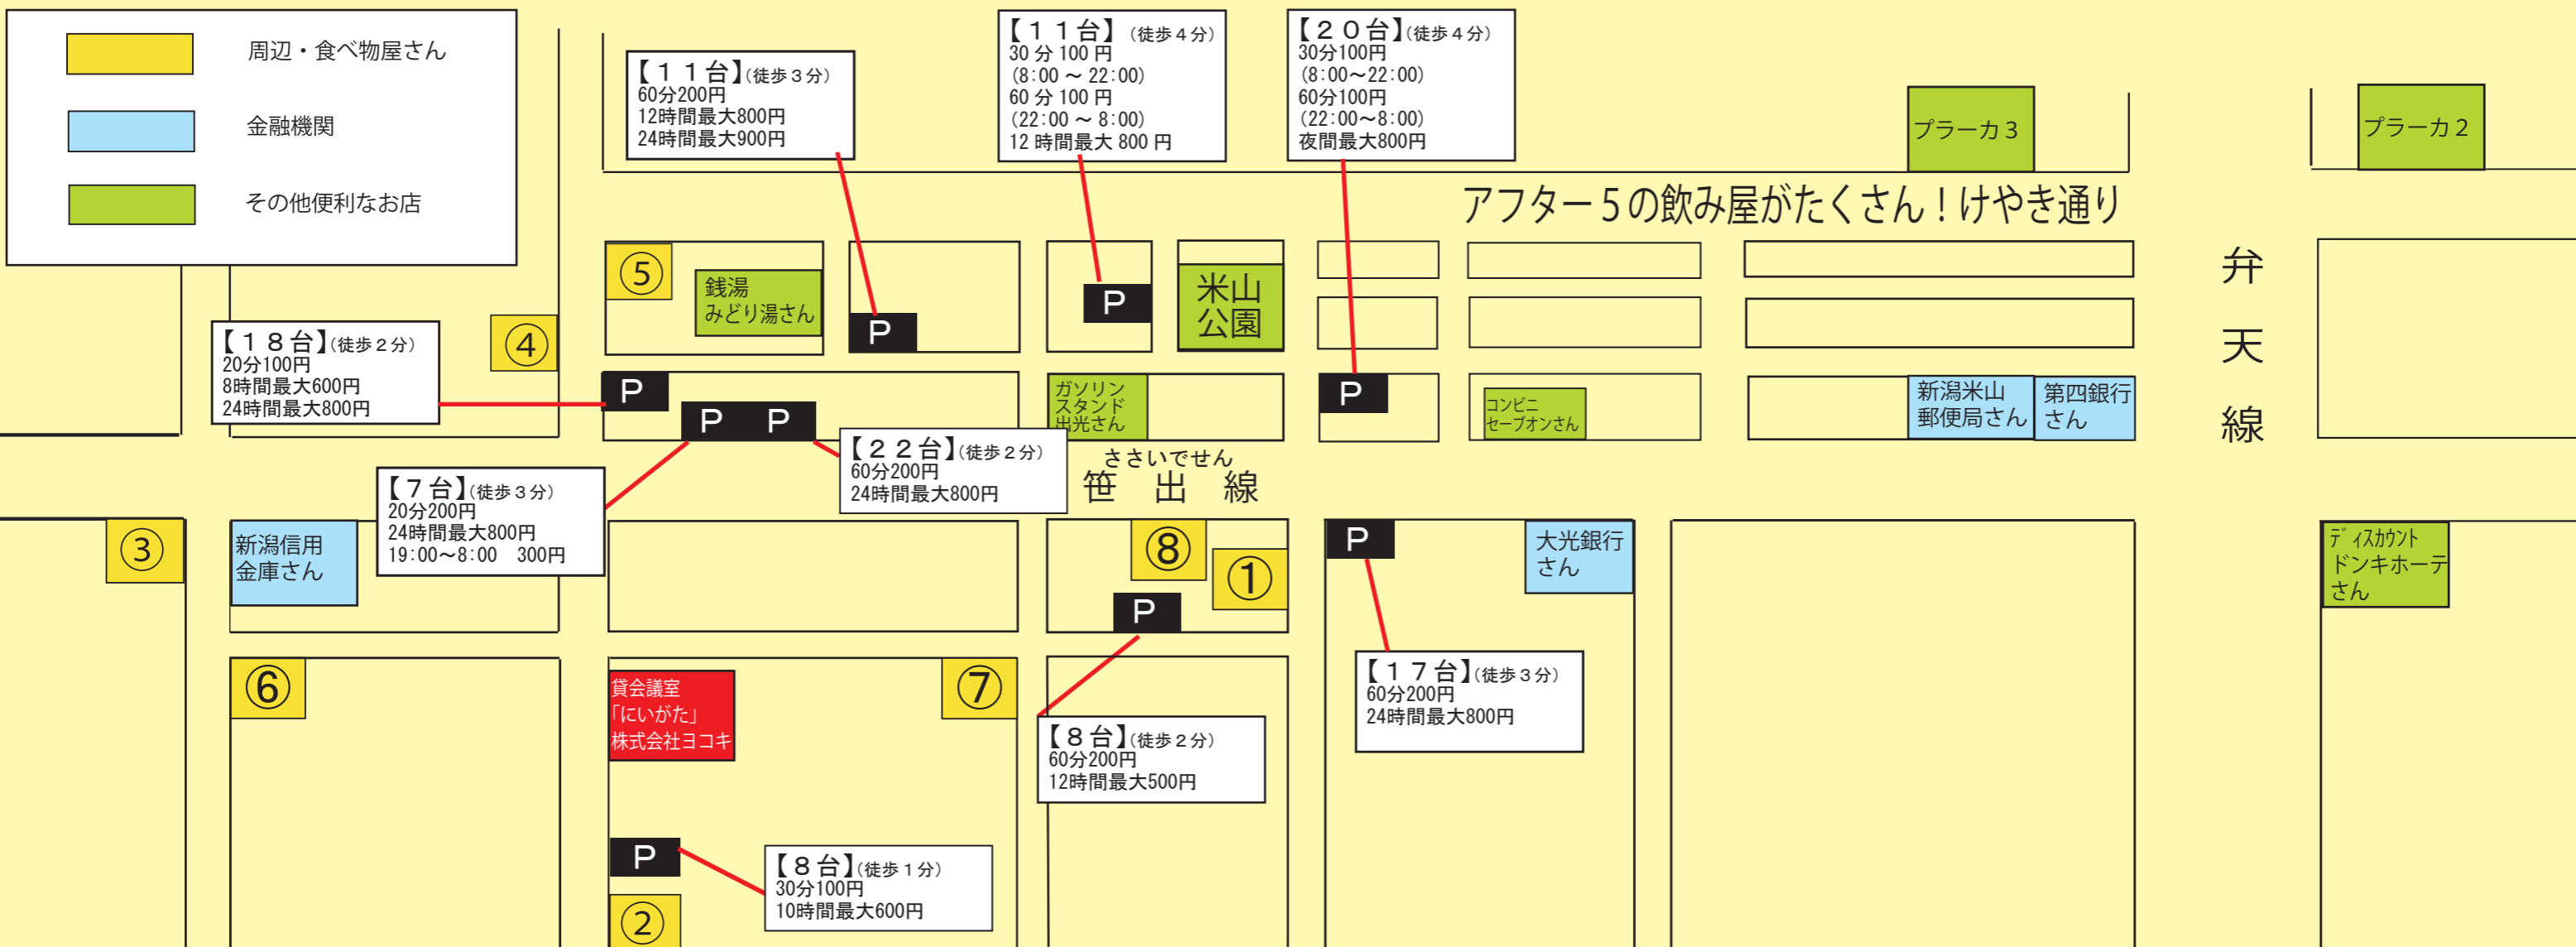

周辺お役立ちマップ

J R新潟駅

ランチタイムはこちらへ! (どちらのお店も 12:00 ~ 12:30 は込み合います。)

- ① 麺屋忍さん (背脂マーボー麺)
- ② TRIP TRIBEさん (エスニックカフェ)
- ③ 松屋さん (定食・牛丼)
- ④ とんかつ錦さん (とんかつ)
- ⑤ かつ力さん (とんかつ)
- ⑥ LIFEさん (焼きたてパン・持ち帰りのみ)
- ⑦ あられさん (和食)
- ⑧ 丼丸さん (海鮮丼)