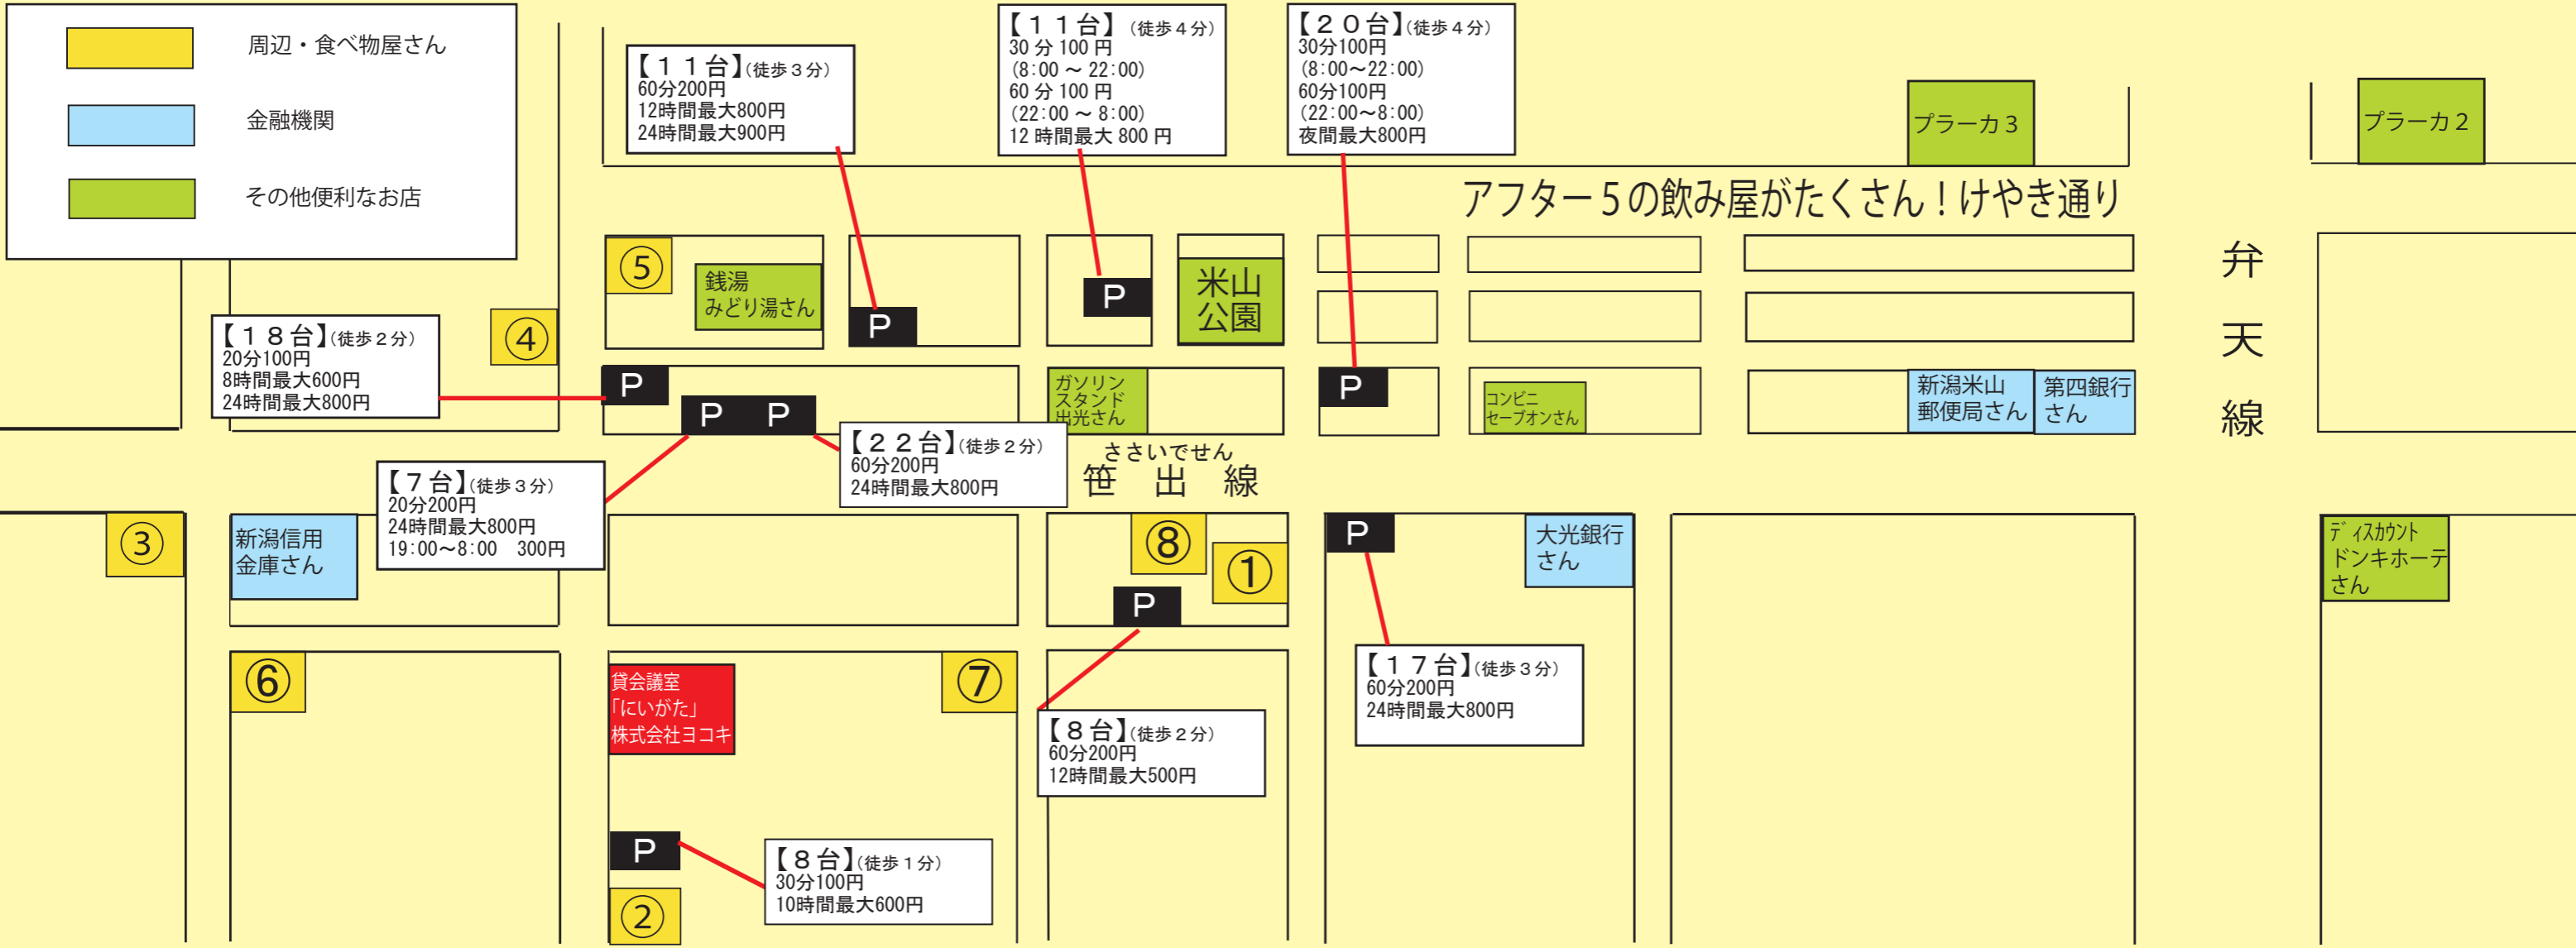

周辺お役立ちマップ

J R新潟駅

ランチタイムはこちらへ! (どちらのお店も 12:00 ~ 12:30 は込み合います。)

- ① 麺屋忍さん (背脂マーボー麺)
- ② TRIP TRIBEさん (エスニックカフェ)
- ③ 松屋さん (定食・牛丼)
- ④ とんかつ錦さん (とんかつ)
- ⑤ かつ力さん (とんかつ)
- ⑥ LIFEさん (焼きたてパン・持ち帰りのみ)
- ⑦ あられさん (和食)
- ⑧ 丼丸さん (海鮮丼)