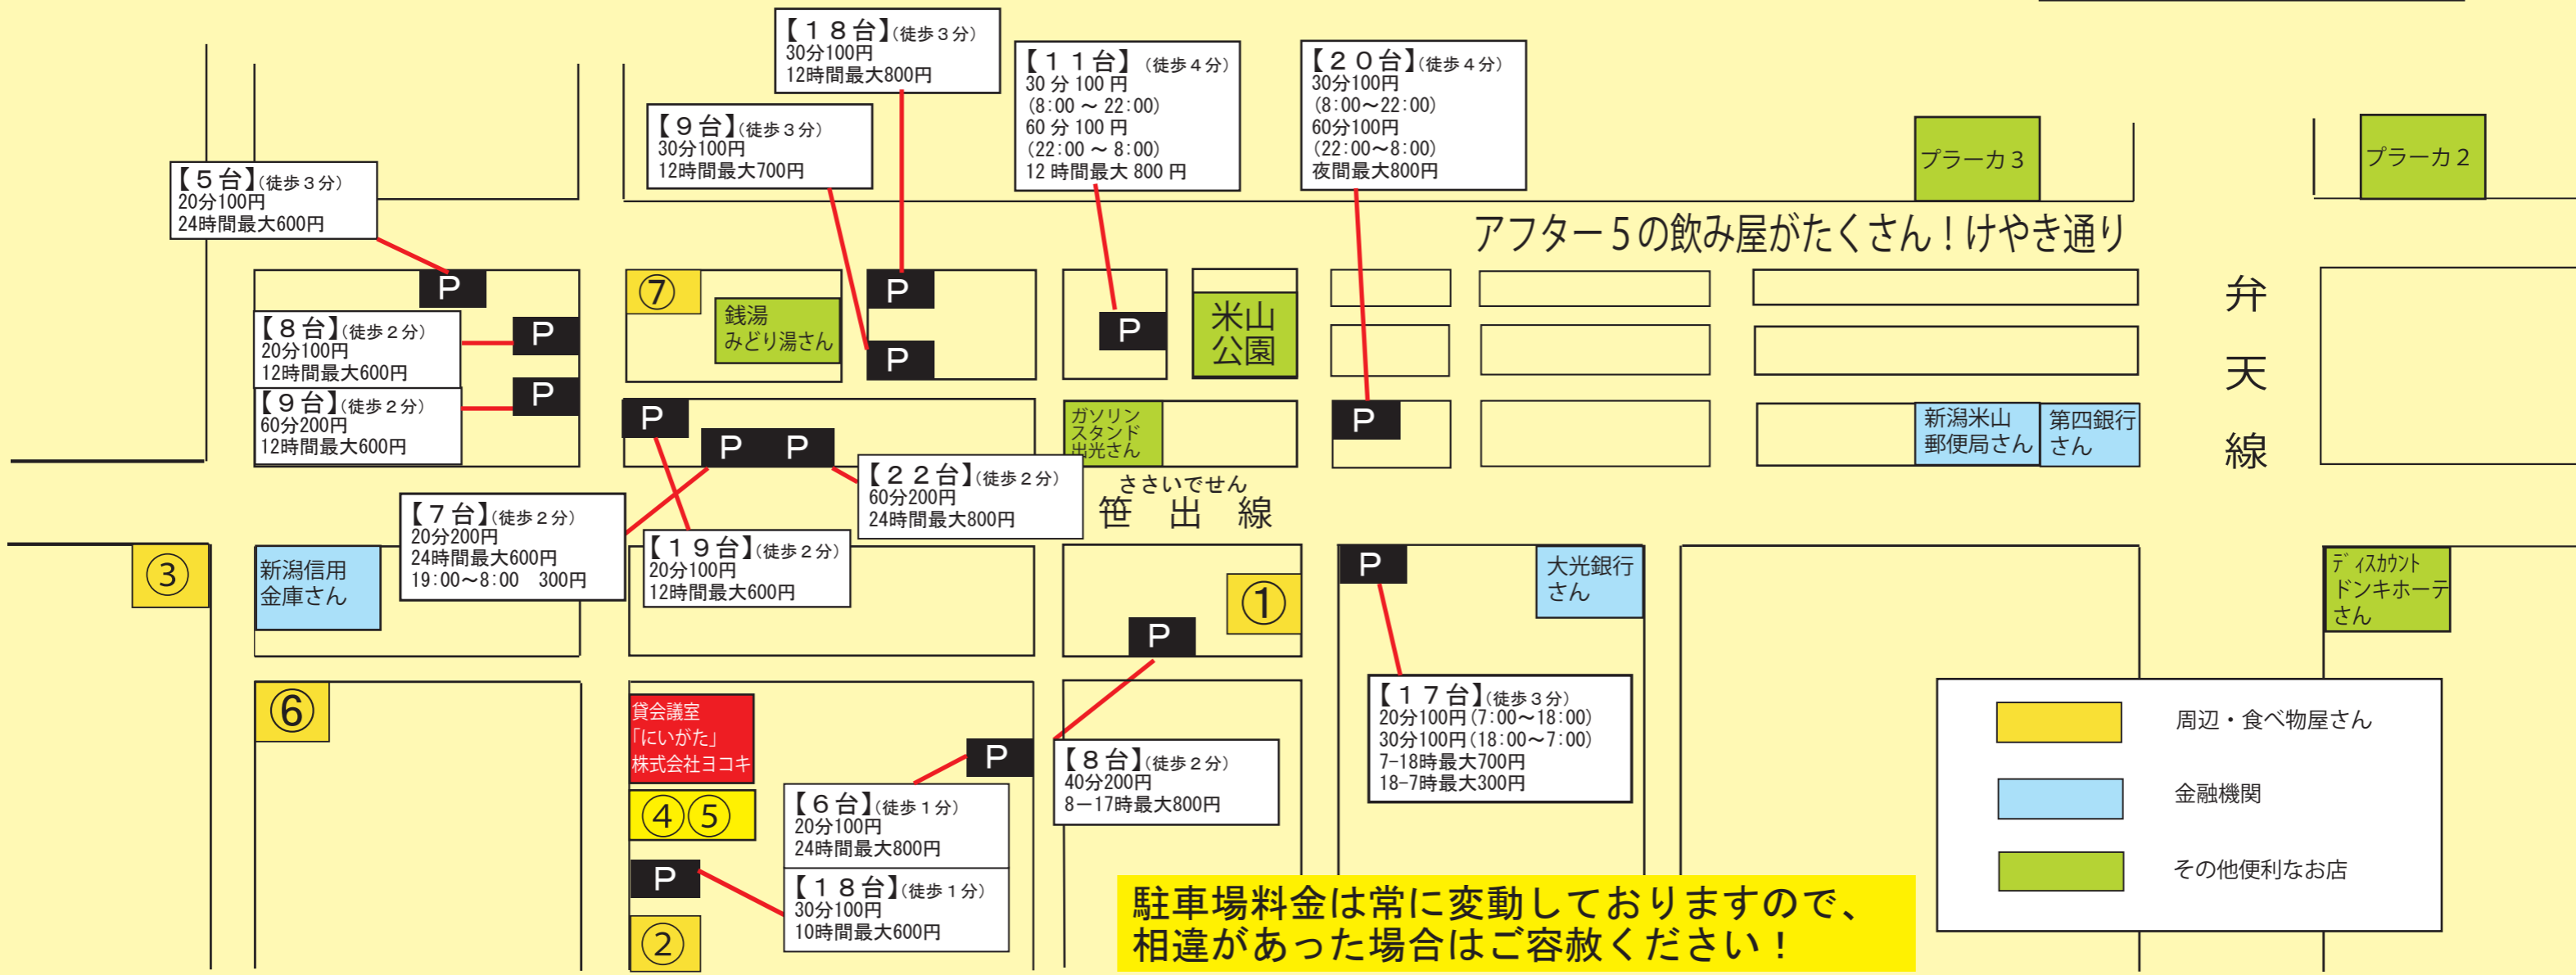

周辺お役立ちマップ

J R 新潟駅

ランチタイムはこちらへ!

- ① 麺屋忍さん (背脂マーボー麺)
- ② TRIP TRIBEさん
(エスニックカフェ/ジャークチキンがおすすめ)
- ③ 松屋さん (定食・牛丼)
- ④ 中原さん (鶏白湯ラーメン)
- ⑤ わっちのおにぎりさん (にぎりたておにぎり)
- ⑥ LIFEさん (焼きたてパン・持ち帰りのみ)
- ⑦ 食堂 Morishige さん (パスタ・オムライス等)