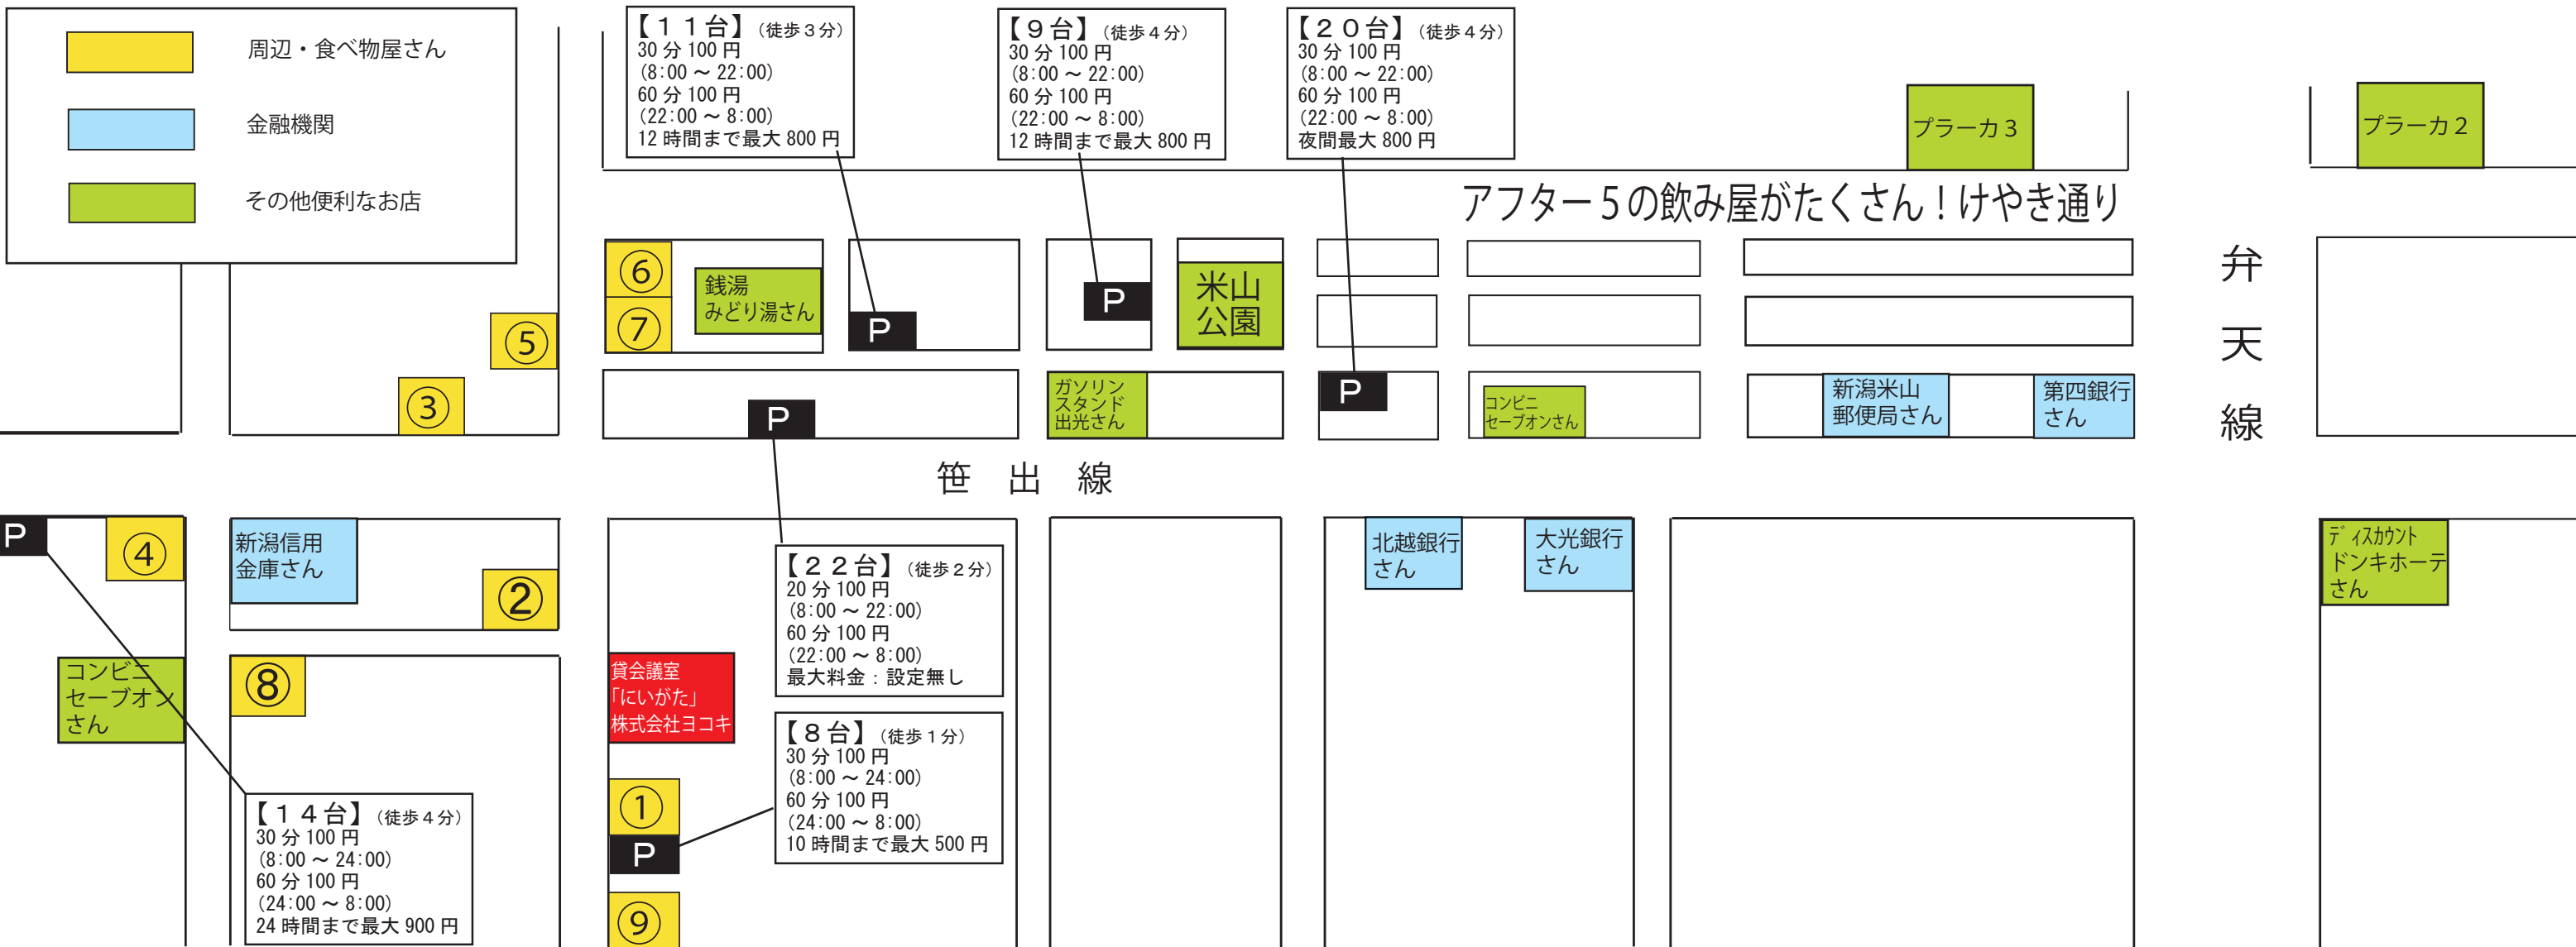

こんなに便利で楽しく、おいしい駅南です！

特製 周辺お役立ちマップ！

J R 新潟駅

ランチタイムはこちらへ！ (どちらのお店も 12:00 ~ 12:30 は込み合います。)

- ① 香来飯店さん (中華)
- ② あさやさん (定食・そば)
- ③ キッチンオージャさん (洋食)
- ④ 松屋さん (定食・牛丼)
- ⑤ とんかつ錦さん (とんかつ)
- ⑥ かつ力さん (とんかつ)
- ⑦ 菜里蔵さん (ラーメン)
- ⑧ LIFEさん (焼きたてパン)
- ⑨ H.B パントリーさん (焼きたてパン)

※お弁当販売店 (ほっともっと) は地図外にございます (車で3分) ヨコキまでお訪ねください。