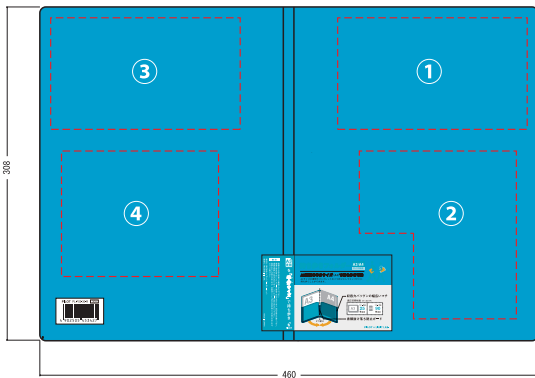

## シールを剥がす場合

- ① W 115mm × H 70mm (名入れ可能範囲)
- ② W 95mm × H 105mm (名入れ可能範囲)
- ③ W 115mm × H 70mm (名入れ可能範囲)
- ④ W 95mm × H 105mm (名入れ可能範囲)

## 持ち歩きフォルダーA5 250円+消費税

PL-F01-25

- 色 種：R(レッド)  
LG(ライトグリーン)  
O(オレンジ)  
LB(ライトブルー)  
V(バイオレット)
- サイズ：220×150×10mm
- 規 格：A5 (A4・2つ折) S

名入れ：箔押し印刷

ご注文冊数：200冊以上

## 【A4】 シールがすべてそのままの場合

- ① W 175mm × H 103mm (名入れ可能範囲)
- ② W 145mm × H 155mm (名入れ可能範囲)  
※シール部分逃げW50×H79mm除く
- ③ W 175mm × H 103mm (名入れ可能範囲)
- ④ W 145mm × H 115mm (名入れ可能範囲)

## シールを剥がす場合

- ① W 175mm × H 103mm (名入れ可能範囲)
- ② W 145mm × H 155mm (名入れ可能範囲)
- ③ W 175mm × H 103mm (名入れ可能範囲)
- ④ W 145mm × H 155mm (名入れ可能範囲)