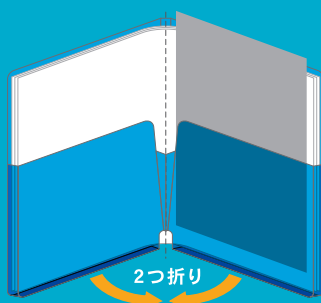

書類を
2つ折りにして
コンパクトに
持ち歩き可能。