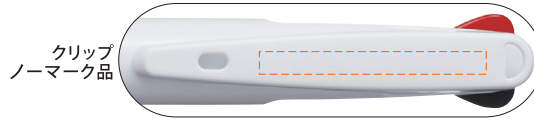

くっきり  
濃い筆跡

カスレのない  
書き出し

しっかり握れる  
タイヤパターングリップ

なめらかさアップ!  
アクロインキ  
AcroInk

ペンが進むと  
気持ちも進む。

側面: **W 32mm × H 5mm** (名入れ可能範囲)

2色ボールペン BKAB-30F-WN

クリップ  
ノーマーク品

※クリップの名入れは実費となります。  
名入れ可能範囲: W30mm×H3mm (クリッププレートを付けた場合: W 24mm × H 3mm)

側面: **W 32mm × H 5mm** (名入れ可能範囲)

3色ボールペン BKAB-40F-WN

クリップ  
ノーマーク品

※クリップの名入れは実費となります。  
名入れ可能範囲: W30mm×H3mm (クリッププレートを付けた場合: W 24mm × H 3mm)