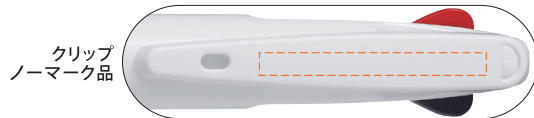

クリップ
ノーマーク品

※クリップの名入れは実費となります。
名入れ可能範囲: W30mm×H3mm (クリッププレートを付けた場合: W 24mm × H 3mm)