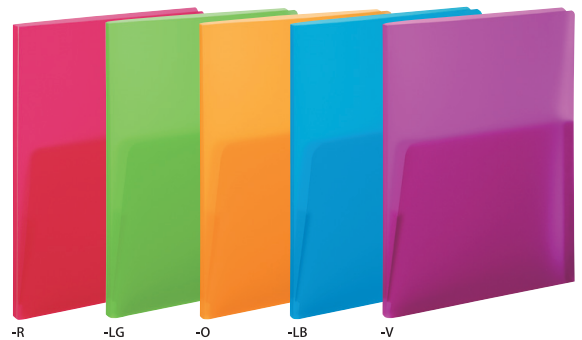

持ち歩き フォルダーA4