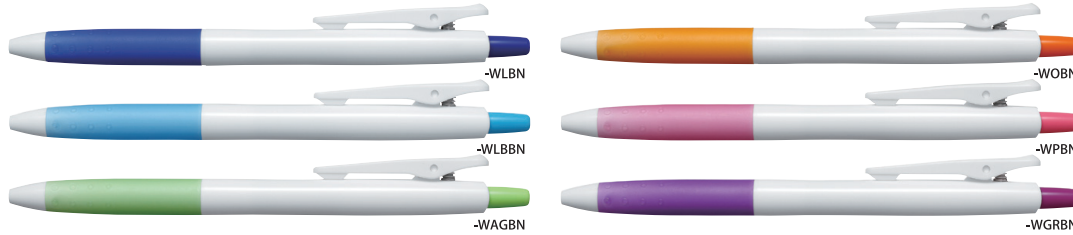

# ジュース Juice カラーうるおう、Juicyゲルインキボールペン。

LJU-10EF-WLBN

側面: **W 45mm × H 5mm** (名入れ可能範囲)

クリップ: **W 30mm × H 3mm** (名入れ可能範囲)

クリップ  
ノーマーク品

※クリップの名入れは実費となります。  
名入れ可能範囲: W30mm×H3mm

※軸へのインクジェット印刷(1ヶ所)がサービスになります。

-WLBN

## ゲルインキボールペン 100円+消費税

LJU-10EF

- 0.5 ノック式
- インキ色: 黒
- 軸色: WLBN(ホワイトブルー)  
WLBBN(ホワイトライトブルー)  
WAGBN(ホワイトアップルグリーン)  
WOBN(ホワイトオレンジ)  
WPBN(ホワイトピンク)  
WGRBN(ホワイトグレーブ)
- サイズ: 最大径φ10.3mm  
全長143mm
- エコマーク認定商品
- グリーン購入法適合商品