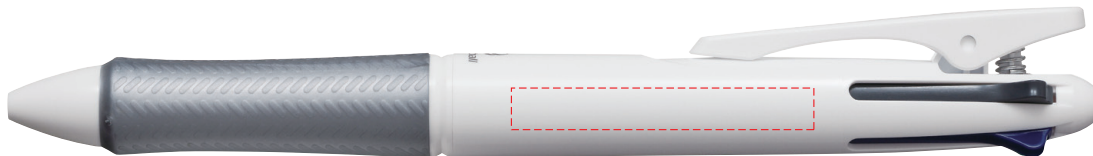

※クリップの名入れは実費となります。  
名入れ可能範囲: W30mm×H3mm (クリッププレートを付けた場合: W 24mm × H 3mm)

側面: **W 32mm × H 5mm** (名入れ可能範囲)

3色ボールペン BKAB-40F-WN

クリップ  
ノーマーク品

※クリップの名入れは実費となります。  
名入れ可能範囲: W30mm×H3mm (クリッププレートを付けた場合: W 24mm × H 3mm)