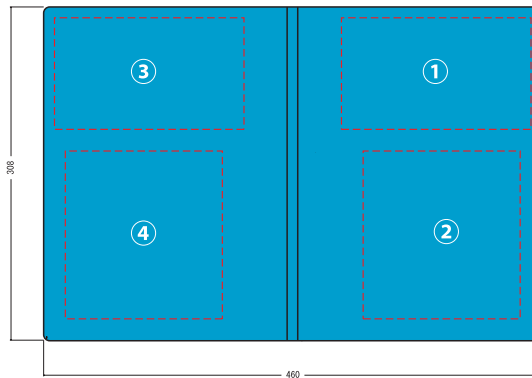

## シールを剥がす場合

- ① W 115mm × H 70mm (名入れ可能範囲)
- ② W 95mm × H 105mm (名入れ可能範囲)
- ③ W 115mm × H 70mm (名入れ可能範囲)
- ④ W 95mm × H 105mm (名入れ可能範囲)

## 持ち歩きフォルダーA5 250円+消費税

PL-F01-25

- 色 種：R(レッド)  
LG(ライトグリーン)  
O(オレンジ)  
LB(ライトブルー)  
V(バイオレット)
- サイズ：220×150×10mm
- 規 格：A5 (A4・2つ折) S

名入れ：箔押し印刷

ご注文冊数：200冊以上

## 【A4】 シールがすべてそのままの場合

- ① W 175mm × H 103mm (名入れ可能範囲)
- ② W 145mm × H 155mm (名入れ可能範囲)  
※シール部分逃げW50×H79mm除く
- ③ W 175mm × H 103mm (名入れ可能範囲)
- ④ W 145mm × H 115mm (名入れ可能範囲)

## シールを剥がす場合

- ① W 175mm × H 103mm (名入れ可能範囲)
- ② W 145mm × H 155mm (名入れ可能範囲)
- ③ W 175mm × H 103mm (名入れ可能範囲)
- ④ W 145mm × H 155mm (名入れ可能範囲)