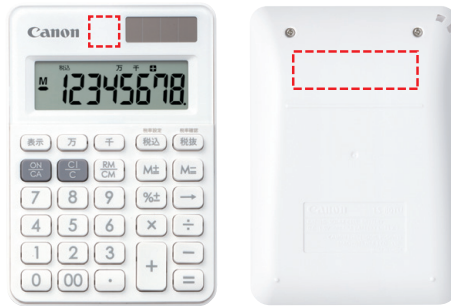

# Canon

ミニミニ卓上電卓【8桁】。手のひらサイズに千万単位、ストラップホルダ付き。

表面: W 12mm × H 12mm (名入れ可能範囲)

背面: W 50mm × H 15mm (名入れ可能範囲)