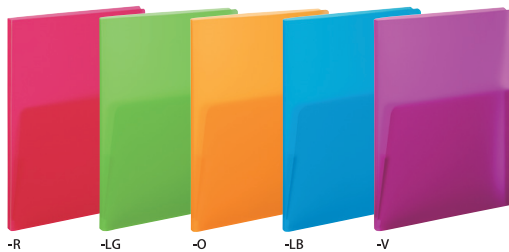

## 持ち歩きフォルダーA4 300円+消費税

PL-F02-30

- 色 種：R(レッド)  
LG(ライトグリーン)  
O(オレンジ)  
LB(ライトブルー)  
V(バイオレット)
- サイズ：308×225×10mm
- 規 格：A4 (A3・2つ折) S

名入れ：箔押し印刷

ご注文冊数：200冊以上

### 持ち歩き フォルダーA5