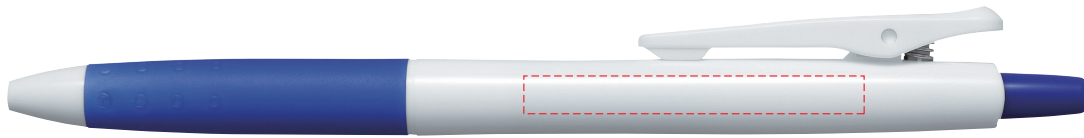

### リフトクリップ搭載

パイロット開発の開閉式「リフトクリップ」は  
耐久性バツグン。10万回はさんでも、  
こわれにくい! (当社試験データによる)

名入れ: **通常印刷**

ご注文本数: **100本以上**

レギュラー  
ラインナップ

油性ボールペン  
0.7mm

# ジュース Juice カラーうるおう、Juicyゲルインキボールペン。

LJU-10EF-WLBN

側面: **W 45mm × H 5mm** (名入れ可能範囲)

クリップ: **W 30mm × H 3mm** (名入れ可能範囲)

クリップ  
ノーマーク品

※クリップの名入れは実費となります。  
名入れ可能範囲: W30mm×H3mm

※軸へのインクジェット印刷(1ヶ所)がサービスになります。

-WLBN