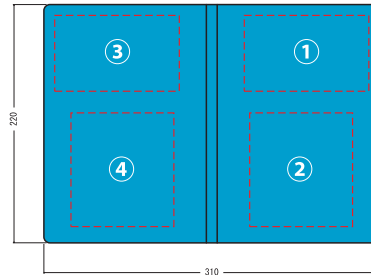

# 持ち歩きフォルダー 書類を2つ折りにして半分サイズで持ち歩き可能なフォルダー。書類に折り目がつきにくいです。

PILOT+LIHIT LAB.

## 【A5】 シールがすべてそのままの場合

- ① W 115mm × H 70mm (名入れ可能範囲)
- ② W 115mm × H 70mm (名入れ可能範囲)
- ③ W 85mm × H 65mm (名入れ可能範囲)

## シールを剥がす場合

- ① W 115mm × H 70mm (名入れ可能範囲)
- ② W 95mm × H 105mm (名入れ可能範囲)
- ③ W 115mm × H 70mm (名入れ可能範囲)
- ④ W 95mm × H 105mm (名入れ可能範囲)