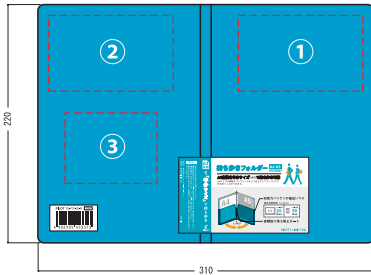

# 持ち歩きフォルダー 書類を2つ折りにして半分サイズで持ち歩き可能なフォルダー。書類に折り目がつきにくいです。

PILOT+LIHIT LAB.

## 【A5】 シールがすべてそのままの場合

- ① W 115mm × H 70mm (名入れ可能範囲)
- ② W 115mm × H 70mm (名入れ可能範囲)
- ③ W 85mm × H 65mm (名入れ可能範囲)