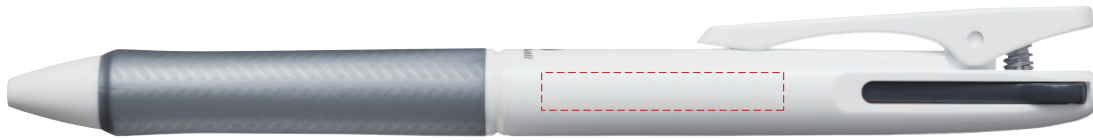

くっきり  
濃い筆跡

カスレのない  
書き出し

しっかり握れる  
タイヤパターングリップ

なめらかさアップ!  
アクロインキ  
AcroInk

ペンが進むと  
気持ちも進む。

側面: **W 32mm × H 5mm** (名入れ可能範囲)

2色ボールペン BKAB-30F-WN

クリップ  
ノーマーク品